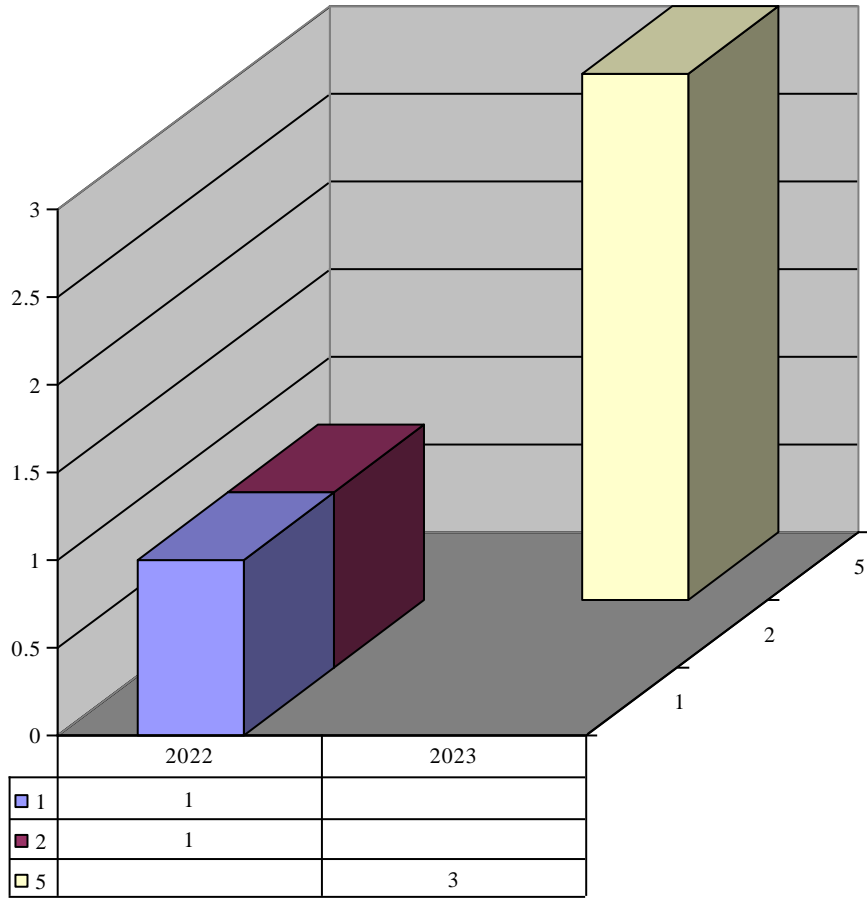

**Archdiocese of St. Louis
The Reclamation Center
Web Statistics Item Disposal Postal**

Postal

63119-5738

Year	Month	Postal	Count
2022	1	63119-5738	1
2022	2	63119-5738	1
2023	5	63119-5738	3

Postal 63123

Year	Month	Postal	Count
2021	4	63123	1
2021	6	63123	1
2021	9	63123	1