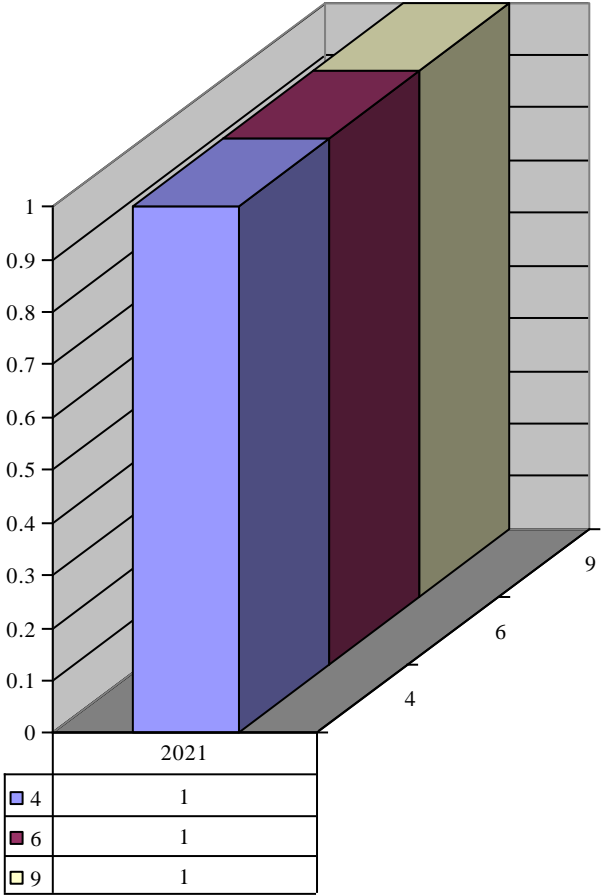

**Archdiocese of St. Louis
The Reclamation Center
Web Statistics Item Disposal Postal**

Postal

63119-5738

Year	Month	Postal	Count
2022	1	63119-5738	1
2022	2	63119-5738	1
2023	5	63119-5738	3

Postal 63123

Year	Month	Postal	Count
2021	4	63123	1
2021	6	63123	1
2021	9	63123	1